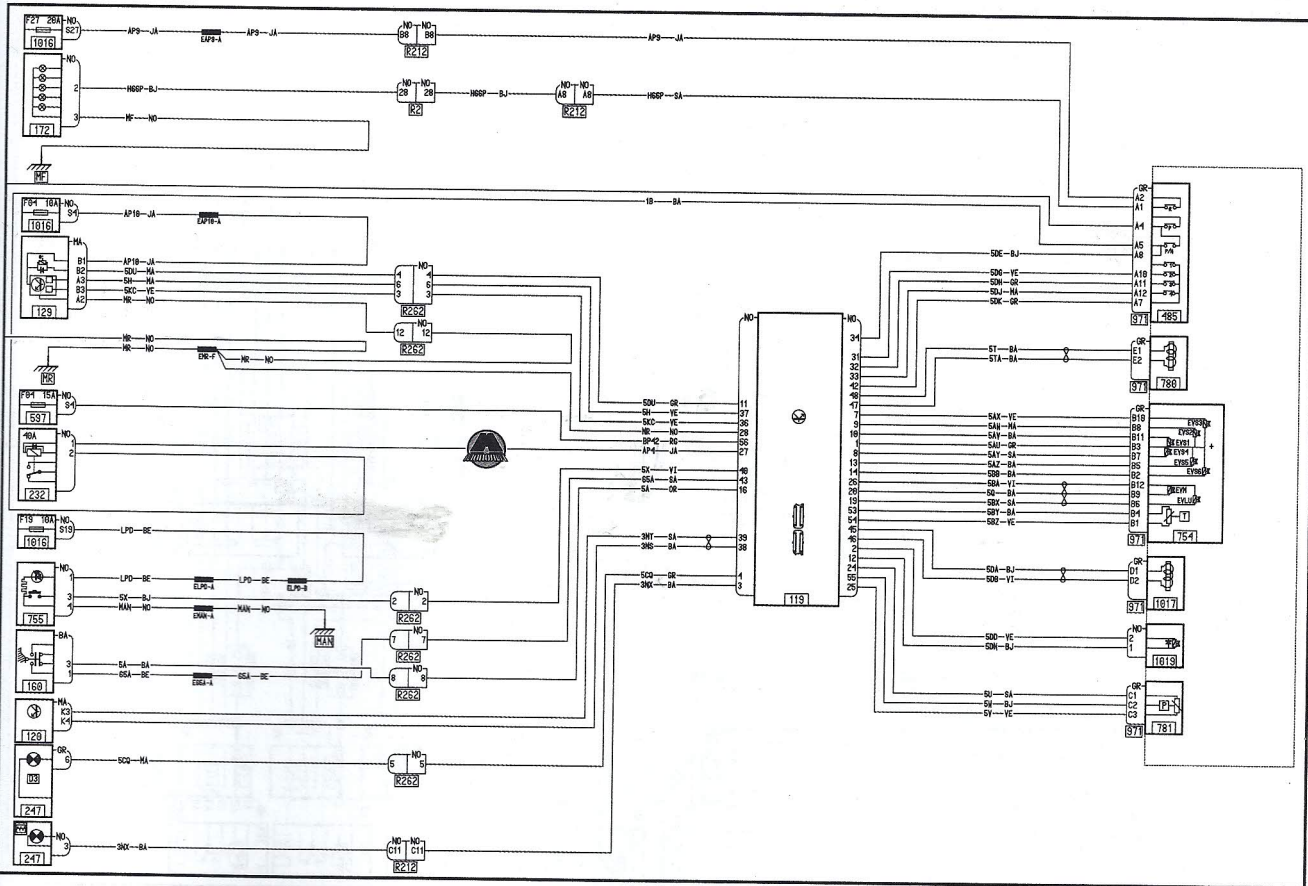

BA Белый	VJ Бежевый	GR Серый	MA Коричневый	OR Оранжевый	SA Розовый	VI Фиолетовый
BE Голубой	CY Прозрачный	JA Желтый	NO Черный	RG Красный	VE Зеленый	

Щиток реле салона

АКП

- 1
- 2
- 3
- 4
- 5
- 6
- 7
- 8
- 9
- 10
- 11
- 12
- 13
- 14
- 15
- 16
- 17
- 18
- 19
- 20